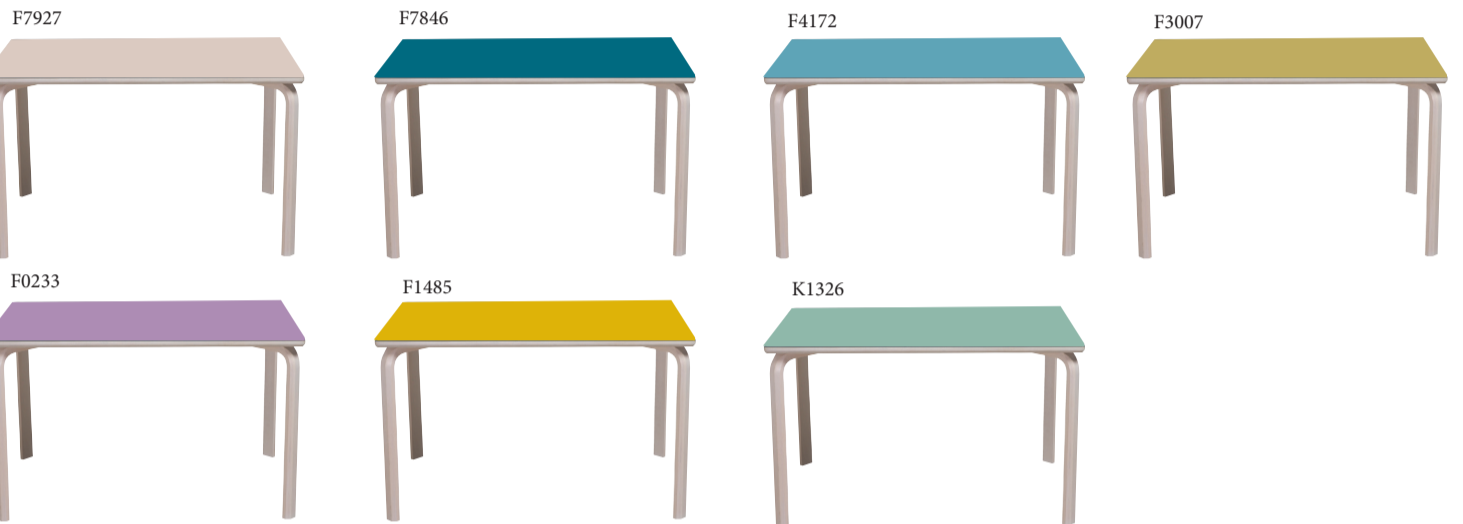

Ida Bord

24 mm bjørkefiner bordplate med:
-laminat - lyddempende linoleum - lyddempende marmorert belegg.

LAMINAT

LINOLEUM LYDDEMPENDE

MARMOLEUM LYDDEMPENDE