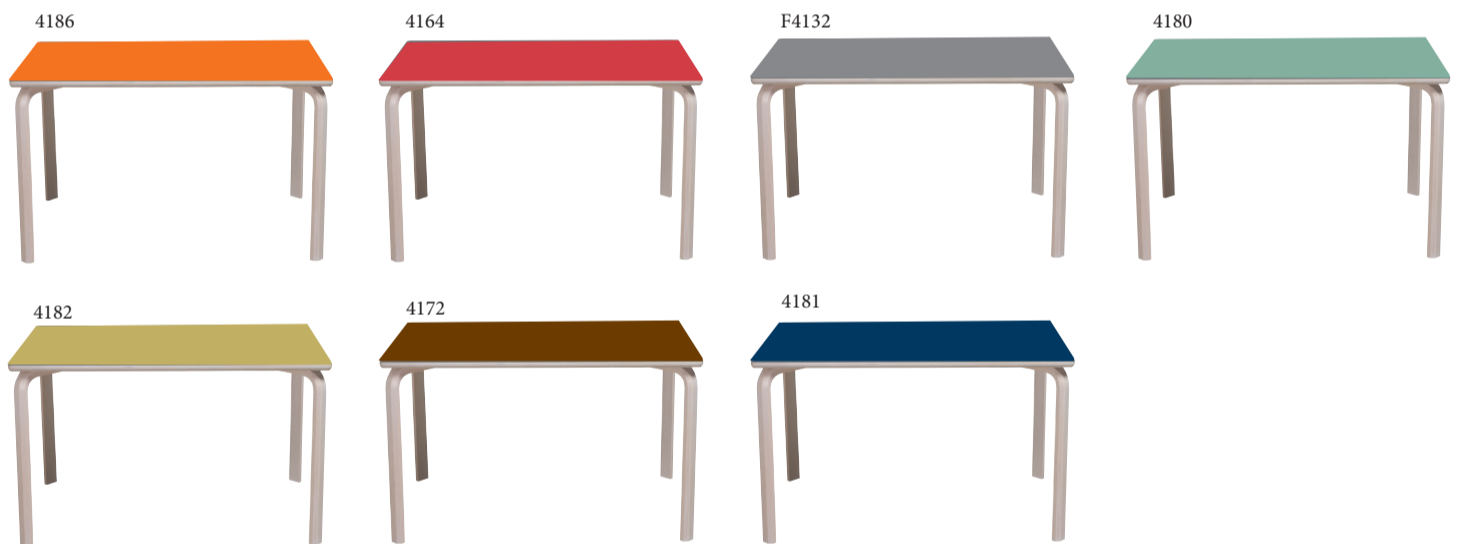

Ida Bord

24 mm bjørkefiner bordplate med:
-laminat - lyddempende linoleum - lyddempende marmorert belegg.

LAMINAT

LINOLEUM LYDDEMPENDE

MARMOLEUM LYDDEMPENDE